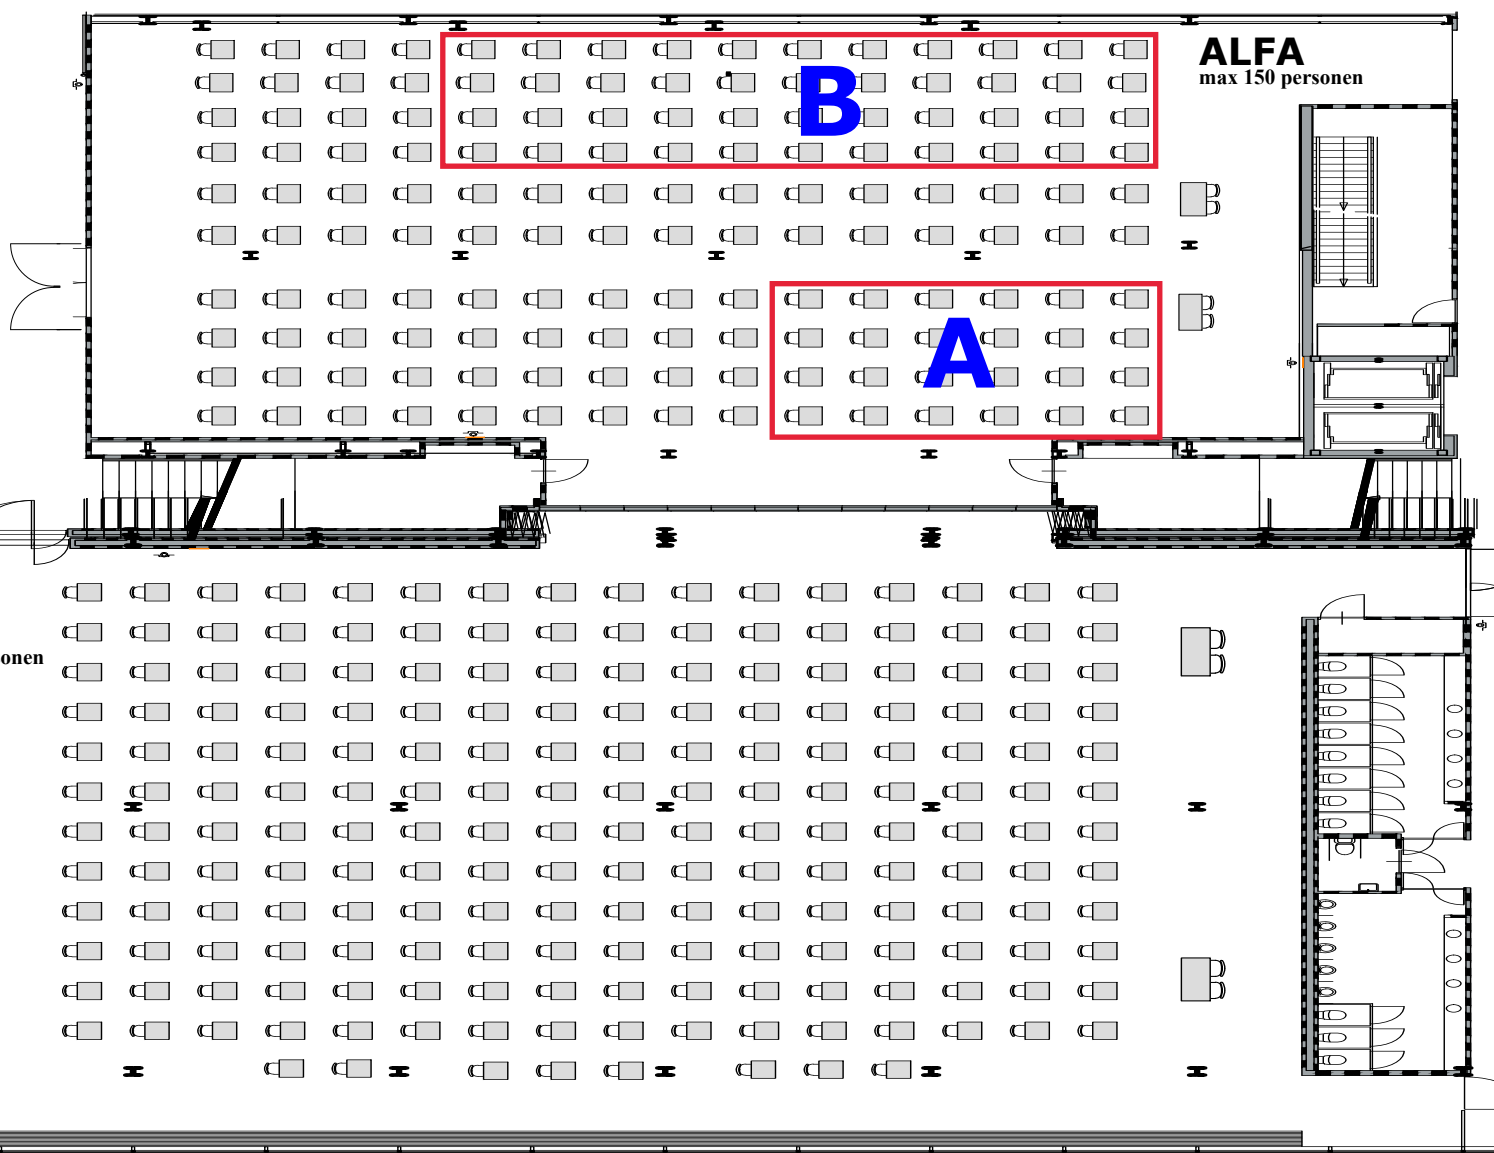

< Yh]g'b]Yh]cY[YghUUb]b'XYnY'fi]a H'Y'Y'YH'Yb cZH'Xf]b_Yb
It is not allowed to eat or drink in this room

Universiteit Utrecht

Gebouw
Educatorium
Uithof CG Leuvenlaan 19
3584 CE UTRECHT
Verdieping: 2

Veiligheidsinstructies
Safety instructions